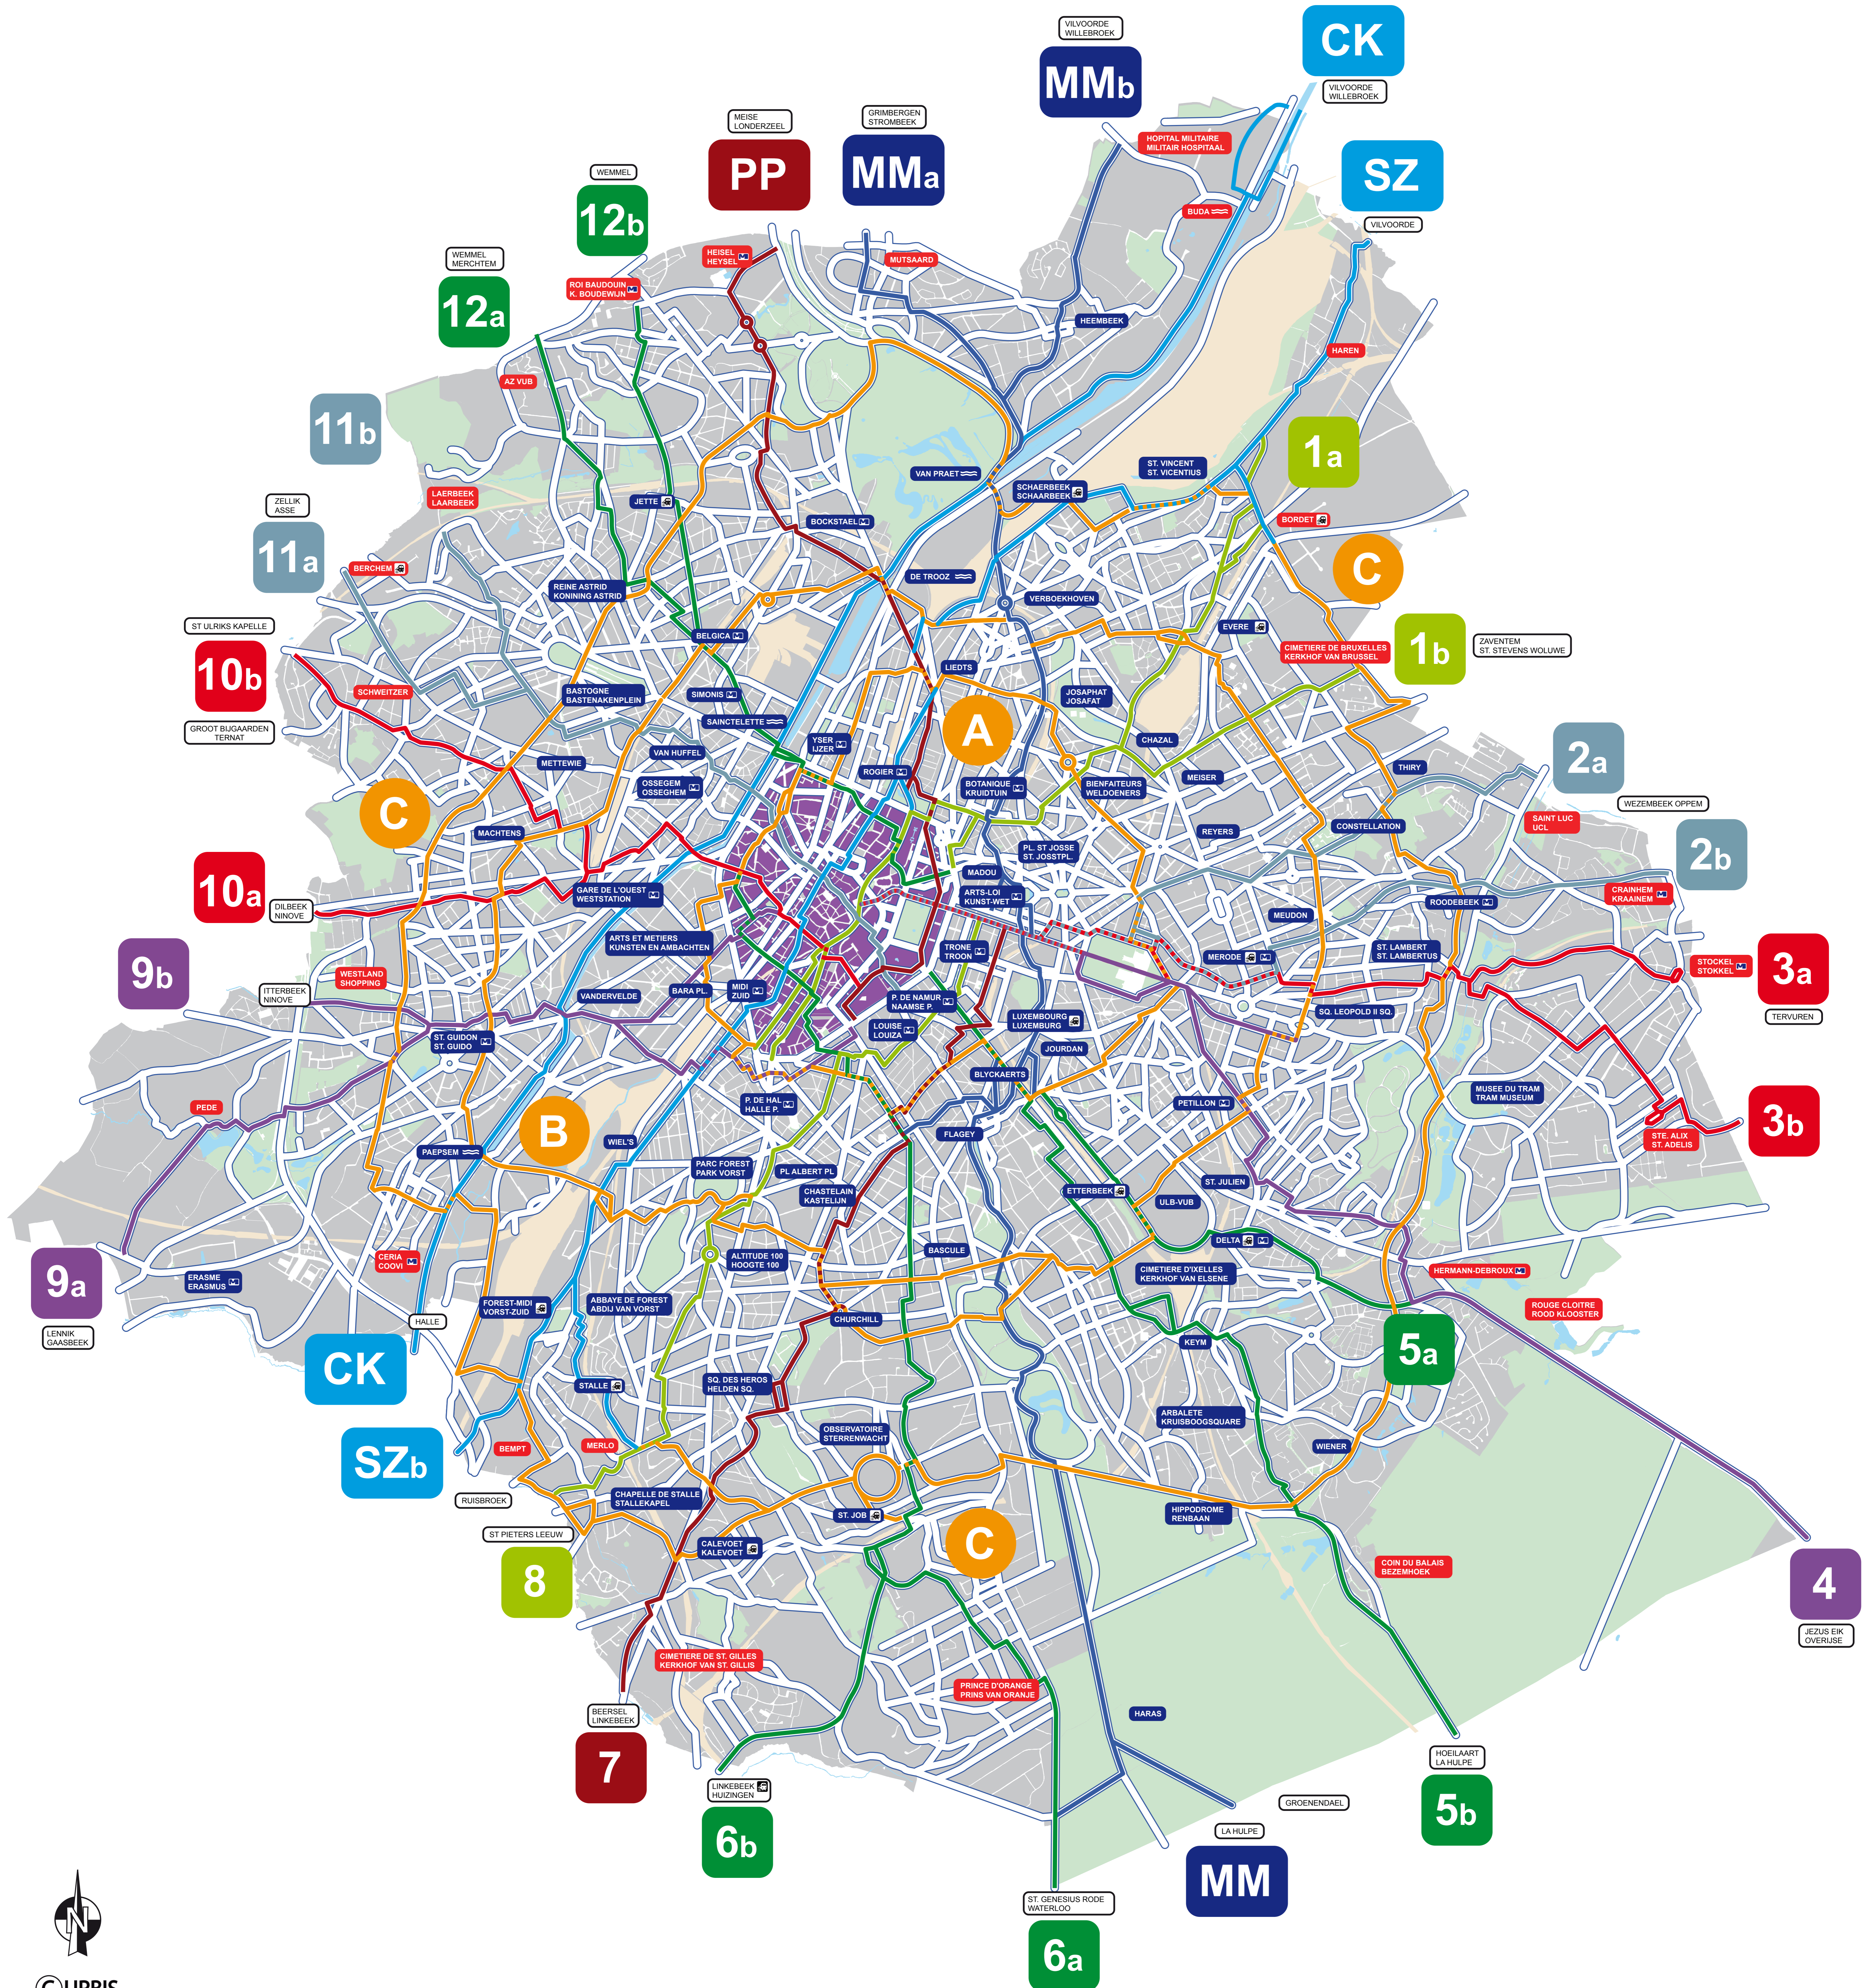

GEWESTELIJKE FIETSROUTES (GFR) ITINERAIRES CYCLABLES REGIONAUX (ICR)

16Km

©URBIS
sch. éch

12-06-2014

BRUXELLES MOBILITE
BRUSSEL MOBILITEIT
0800 94 001
www.bruxellesmobilite.be
www.brusselmobiliteit.be