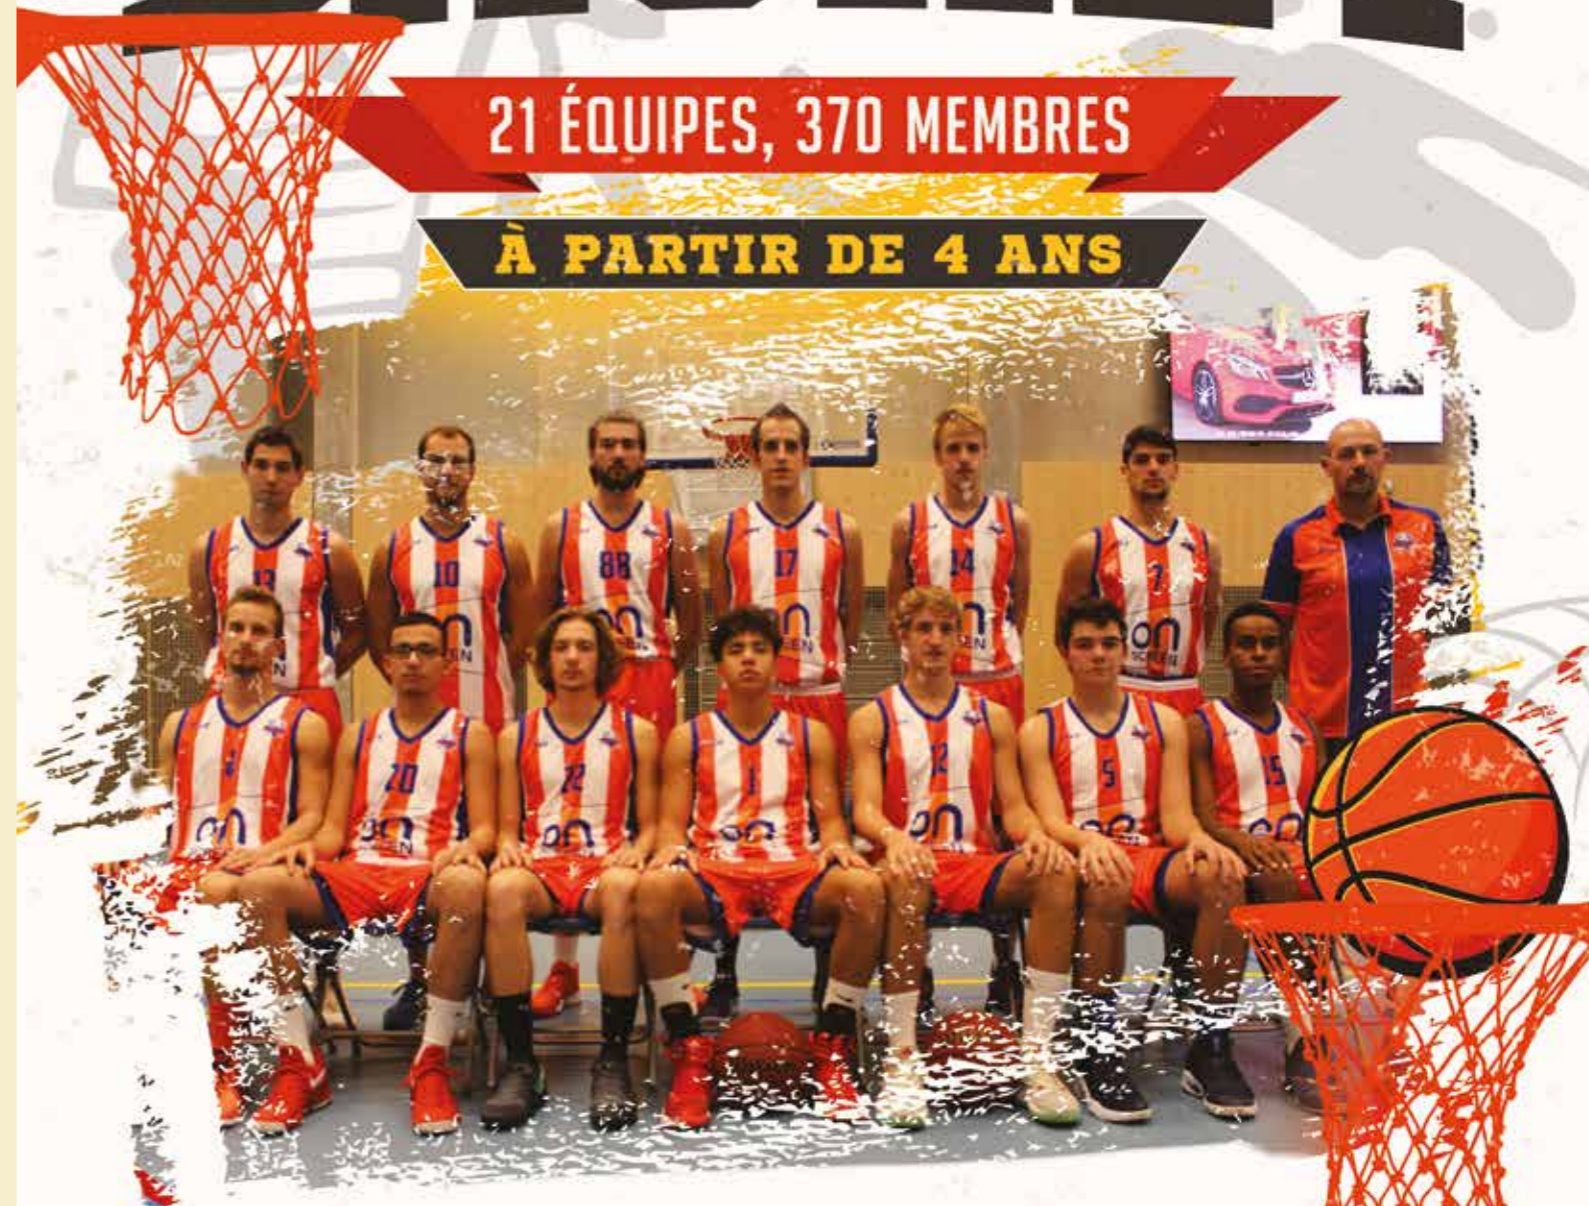

CONTACT

Informations : générales

- 📞 VANCOPPERNOLLE Jacqueline
- ☎ 0478/66.85.58
- @ leonard.guy123@skynet.be

- 📞 VAN LOO Martine
- ☎ 0484/90.67.06
- @ va.martine@hotmail.com

BADMINTON

Jet'plume asbl

COMPÉTITION, LOISIRS

- 🌐 www.jetplumeasbl.be
- @ jetplumeasbl@gmail.be
- ✂ enfants (7 -> 12), adolescents (12->18), adultes (+ 18), vétérans, seniors (+55)
- ✎ Athénée Royal de Jette, Centre Omnisports de Jette
- 🕒 lundi, mercredi, dimanche
- € Accepte les chèques sport : Oui

CONTACT

Informations : secrétaire

- 📞 CAWET Cédric
- ☎ 0474/40.52.99
- @ jetplumeasbl@gmail.be

Informations : président

- 📞 DEKUYPER Jean-Claude
- ☎ 0477/57.14.12
- @ jeanclaudedekuyper@skynet.be

BASKET-BALL - BASKETBAL

Fresh Air Basket Club

COMPÉTITION, LOISIRS

- 🌐 www.fresh-air.be
- @ freshair@live.be
- ✂ enfants (4>12), adolescents (12>18), adultes (+18)
- ✎ Athénée Royal de Jette, Centre Omnisports de Jette
- 🕒 tous les jours
- € Accepte les chèques sport : Oui

CONTACT

Informations : générales

- 📞 CORHAY Olivier
- ☎ 0474/95.07.33 - 02/426.36.58
- @ freshair@live.be

Royal C.A. Jette

COMPÉTITION

- ✂ adultes (+18), vétérans
- ✎ Centre Omnisports de Jette
- 🕒 mercredi, dimanche
- € Accepte les chèques sport : Non

CONTACT

Informations : affiliations, entraînements & matchs

- 📞 DEHERTOGH Jean
- ☎ 02/520.32.87
- @ henri.dehertogh@hotmail.com

FRESH AIR BASKET

21 ÉQUIPES, 370 MEMBRES

À PARTIR DE 4 ANS

REJOINS-NOUS ET MARQUE DES POINTS !

WWW.FRESHAIRBASKET.BE

INFOS & INSCRIPTIONS : 0474 95 07 33