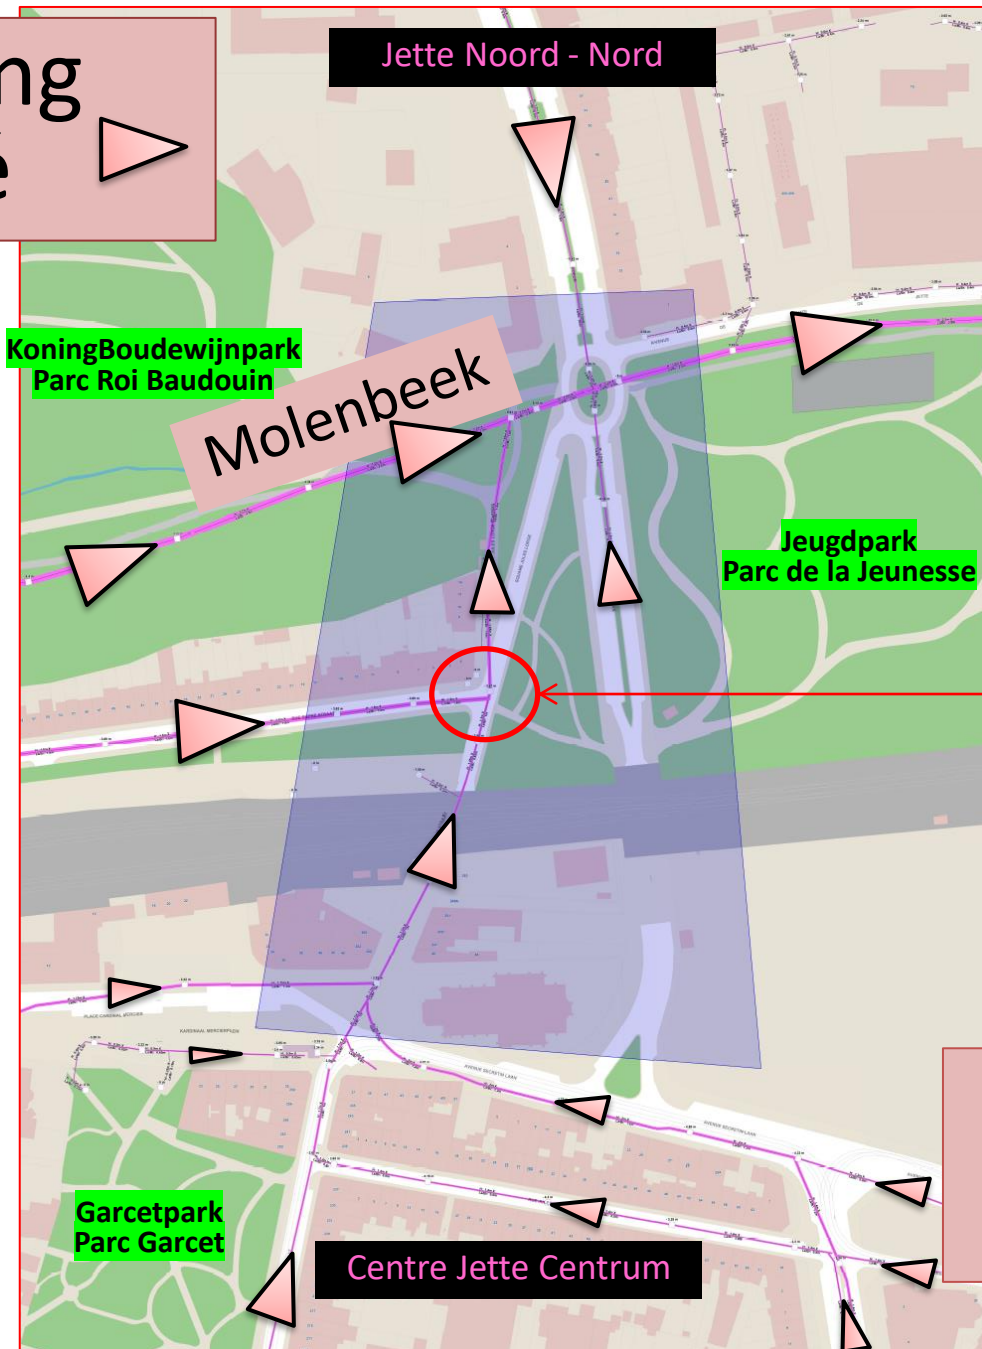

Square Jules Lorge

Flessenhals

-

Goulot de bouteille

Jules Lorgesquare

Riolering
Tracé

Jules Lorgessquare
FLESSENHALS

Square Jules Lorges
GOULOT DE BOUTEILLE

Egoutage
Tracé

Fortes pluies > inondations des caves

Hevige regenval > kelders lopen onder